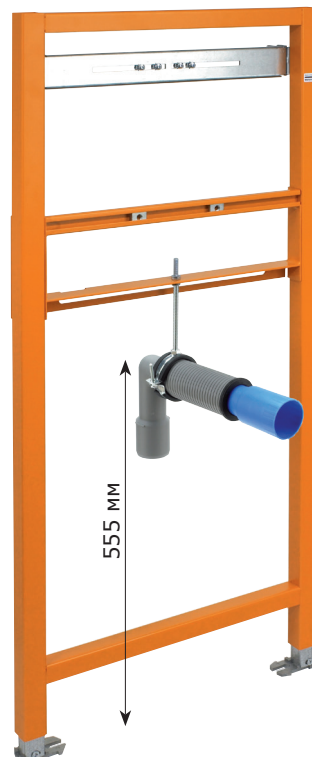

Інсталяція для раковини
174-92200000-00