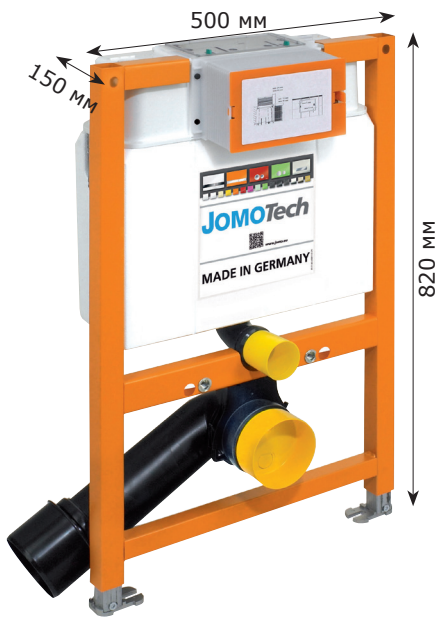

Інсталяція для біде
174-92100300-00

Інсталяція для раковини
174-92100300-00

Інсталяція для біде
174-94200297-00

Інсталяція для раковини
174-92200000-00

Інсталяція для раковини
174-82300000-00

Інсталяція для унітазу з монтажем кнопки спереду та зверху
174-91300000-00