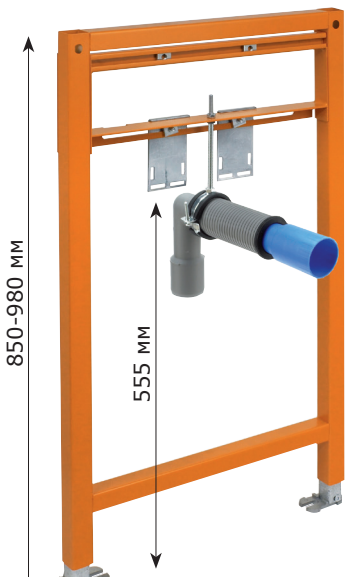

Інсталяція для раковини
174-92100300-00