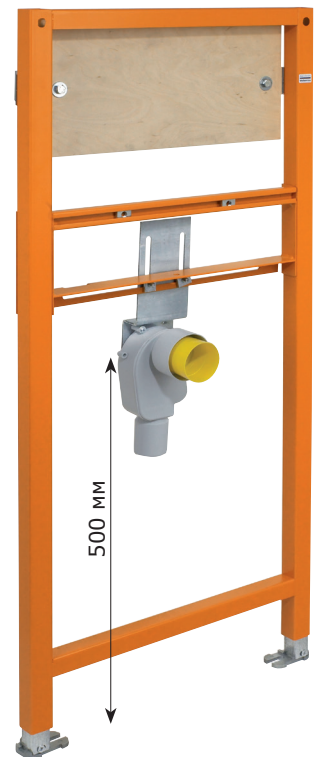

Інсталяції для унітазів мають механічну систему змивання та цільний бачок. Вони можуть встановлюватись на пряму стіну та в кут з такими ж кріпленнями. Ви можете обирати кнопки з пластику, скла, дерева, каменю та нержавіючої сталі. Всі ці кнопки підходять до стандартної інсталяції, то ж ви можете в будь-який момент експлуатації змінити свою кнопку за бажанням. Інсталяції мають міцний каркас, вкритий порошковою краскою. Всі інсталяції підходять для використання у громадських санвузлах. Гарантія - 10 років.

Інсталяція для біде
174-92100300-00

Інсталяція для раковини
174-92100300-00

Інсталяція для біде
174-94200297-00

Інсталяція для раковини
174-92200000-00

Інсталяція для раковини
174-82300000-00

Інсталяція для унітазу з монтажем кнопки спереду та зверху
174-91300000-00