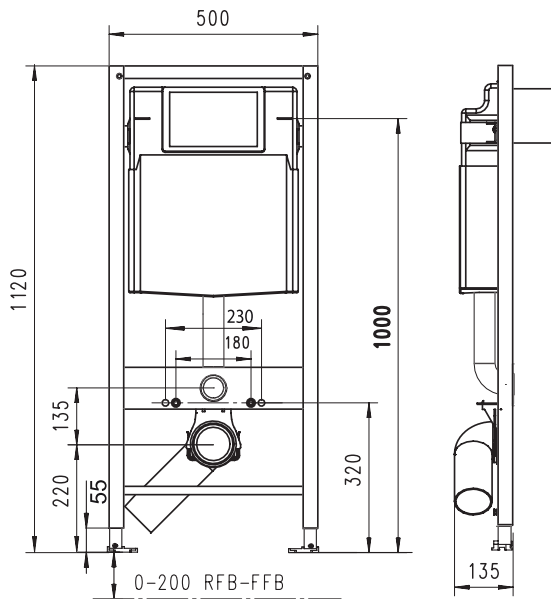

Натуральне дерево бук
167-3000HZBU-00

Натуральний граніт чорний
167-3000GRSW-00

Інсталяція для унітазу стандартна
174-91100000-00
Інсталяція для унітазу шириною
450 мм
174-91101500-00

Інсталяція для унітазу з виводом
під фанову трубу чи клапан
174-91102000-00