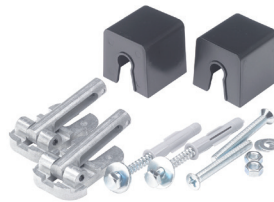

Натуральне дерево бук
167-3000HZBU-00

Натуральний граніт чорний
167-3000GRSW-00

Інсталяція для унітазу стандартна
174-91100000-00
Інсталяція для унітазу шириною
450 мм
174-91101500-00

Інсталяція для унітазу з виводом
під фанову трубу чи клапан
174-91102000-00

Інсталяції для унітазів мають механічну систему змивання та цільний бачок. Вони можуть встановлюватись на пряму стіну та в кут з такими ж кріпленнями. Ви можете обирати кнопки з пластику, скла, дерева, каменю та нержавіючої сталі. Всі ці кнопки підходять до стандартної інсталяції, то ж ви можете в будь-який момент експлуатації змінити свою кнопку за бажанням. Інсталяції мають міцний каркас, вкритий порошковою краскою. Всі інсталяції підходять для використання у громадських санвузлах. Гарантія - 10 років.