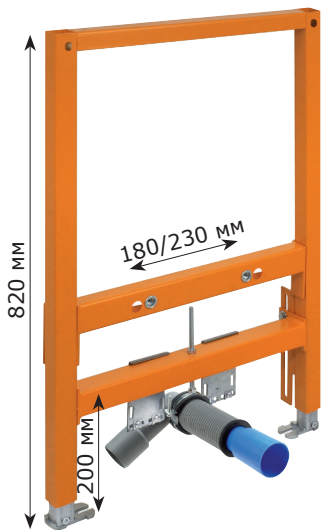

Інсталяція для біде
174-92100300-00