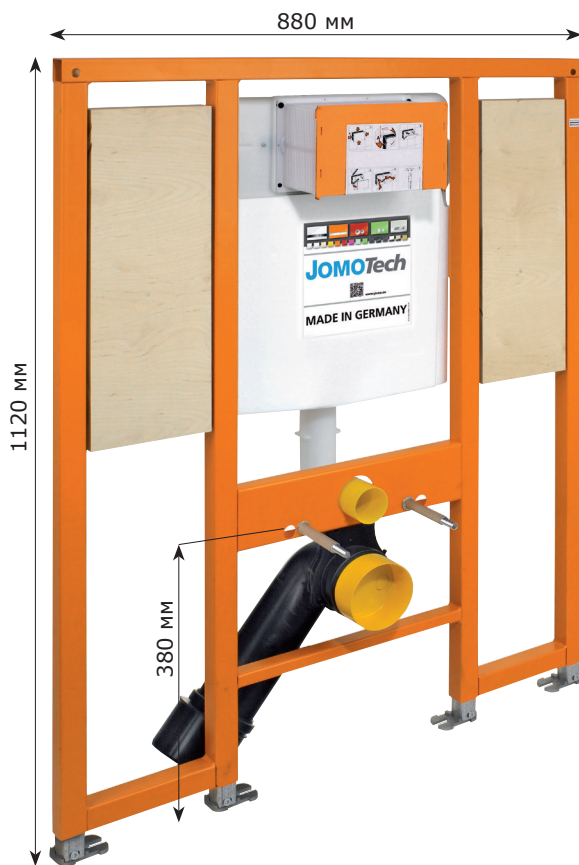

Інсталяція для унітазу для санвузлів для людей з обмеженими можливостями
174-81100000-00